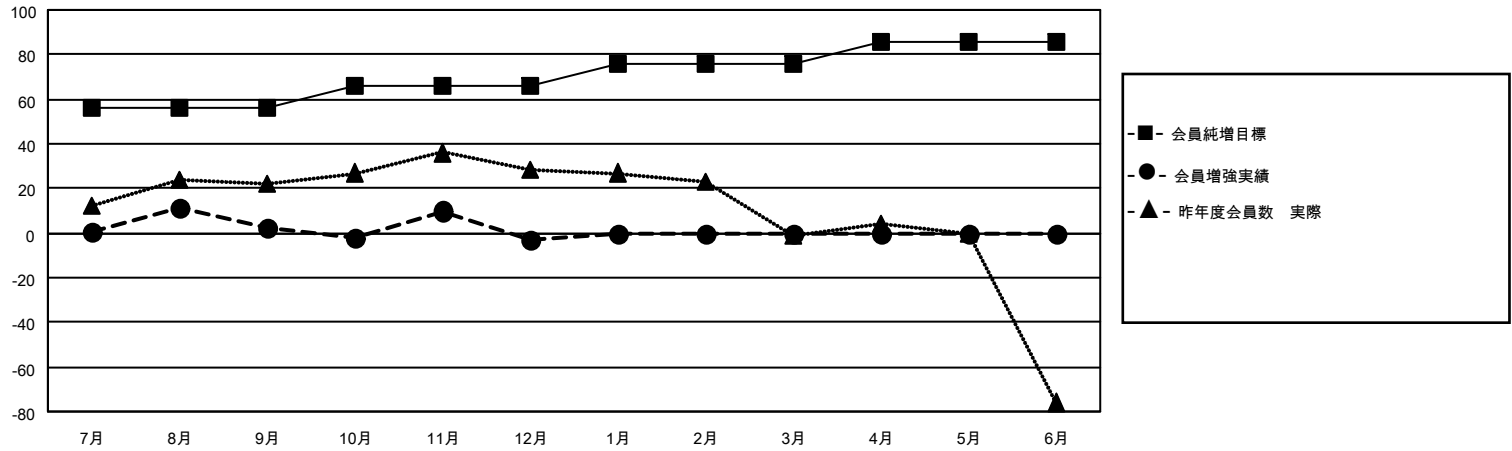

# MONTHLY MEMBERSHIP PROGRESS REPORT

地域 JAPAN

District 336 D

Results as of: 12/31/2021

クラブ				名			
結果：2021-2022				結果：2021-2022			
四半期	新クラブ目標	新クラブ	解散クラブ	四半期	会員純増目標	会員増強実績	退会者(転籍を含む)実際
7月/8月/9月	0	0	0	7月/8月/9月	56	56	48
10月/11月/12月	0	0	0	10月/11月/12月	10	39	42
1月/2月/3月	0	0	0	1月/2月/3月	10	0	0
4月/5月/6月	0	0	0	4月/5月/6月	10	0	0

新クラブ目標及び実績累計

会員目標及び実績累計

解散クラブ: 0	45 CLUBS OF 88 一名以上の新会 員を登録	<b>男女別</b>	
退会者		男性	2,422 (87.82%)
物故会員 16	<a href="#">会員累計データを見るには、ここをクリック</a>	女性	336 (12.18%)
クラブ解散 0		NON BINARY	0 (0.00%)
その他 74		PREFER NOT TO ANSWER	0 (0.00%)
合計 90		世帯主/家族会員合計	276
		国際会費半額の家族会員	127