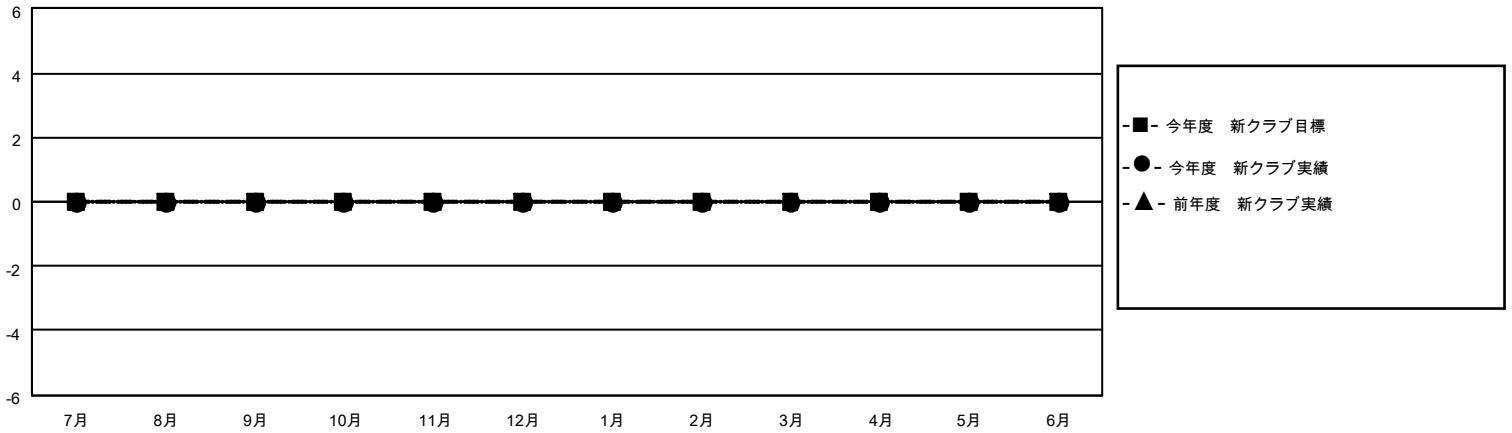

# MONTHLY MEMBERSHIP PROGRESS REPORT

地域 JAPAN

District 336 D

Results as of: 12/31/2021

クラブ				名			
結果：2021-2022				結果：2021-2022			
四半期	新クラブ目標	新クラブ	解散クラブ	四半期	会員純増目標	会員増強実績	退会者(転籍を含む)実際
7月/8月/9月	0	0	0	7月/8月/9月	56	56	48
10月/11月/12月	0	0	0	10月/11月/12月	10	39	42
1月/2月/3月	0	0	0	1月/2月/3月	10	0	0
4月/5月/6月	0	0	0	4月/5月/6月	10	0	0

新クラブ目標及び実績累計

会員目標及び実績累計

解散クラブ: 0	45 CLUBS OF 88 一名以上の新会 員を登録	<b>男女別</b>	
退会者		男性	2,422 (87.82%)
物故会員 16	<a href="#">会員累計データを見るには、ここをクリック</a>	女性	336 (12.18%)
クラブ解散 0		NON BINARY	0 (0.00%)
その他 74		PREFER NOT TO ANSWER	0 (0.00%)
合計 90		世帯主/家族会員合計	276
		国際会費半額の家族会員	127